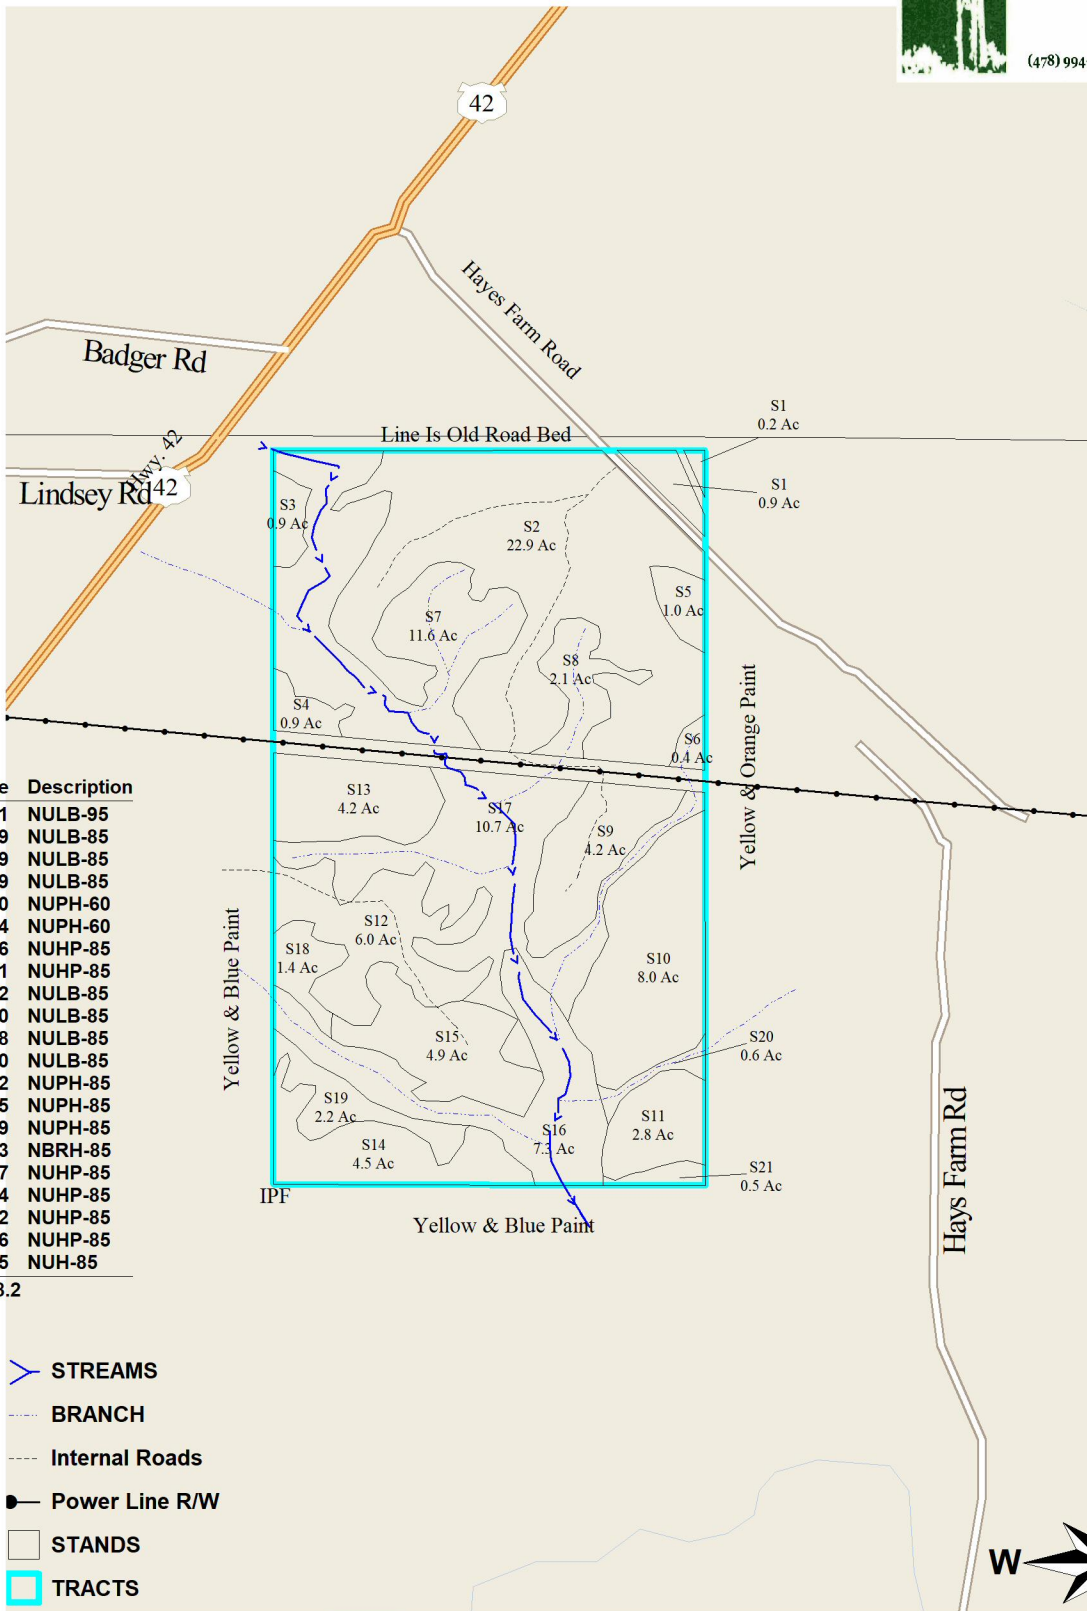

Stand #	Acreage	Description
1	1.1	NULB-95
2	22.9	NULB-85
3	0.9	NULB-85
4	0.9	NULB-85
5	1.0	NUPH-60
6	0.4	NUPH-60
7	11.6	NUHP-85
8	2.1	NUHP-85
9	4.2	NULB-85
10	8.0	NULB-85
11	2.8	NULB-85
12	6.0	NULB-85
13	4.2	NUPH-85
14	4.5	NUPH-85
15	4.9	NUPH-85
16	7.3	NBRH-85
17	10.7	NUHP-85
18	1.4	NUHP-85
19	2.2	NUHP-85
20	0.6	NUHP-85
21	0.5	NUH-85

Total Acreage: 98.2

- STREAMS
- BRANCH
- Internal Roads
- Power Line R/W
- STANDS
- TRACTS

660 0 660 Feet

Scale = 1 : 660.00 (In : Feet)

08-13-2020